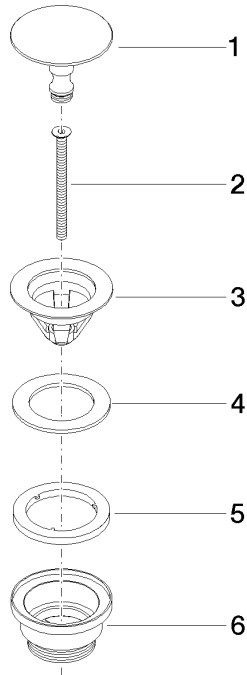

10 126 970

Passt zu: IMO, LULU, MADISON, MEM,
TARA, CL.1, LISSÉ, VAIA, META, CYO

	Chrom	10 126 970-00
	Platin gebürstet	10 126 970-06
	Platin	10 126 970-08
	Messing (23kt Gold)	10 126 970-09
	Dark Chrome	10 126 970-19
	Light Gold	10 126 970-26
	Light Gold gebürstet	10 126 970-27
	Messing gebürstet (23kt Gold)	10 126 970-28
	Schwarz matt	10 126 970-33
	Bronze gebürstet	10 126 970-42
	Champagne gebürstet (22kt Gold)	10 126 970-46
	Champagne (22kt Gold)	10 126 970-47
	Chrom gebürstet	10 126 970-93
	Dark Platinum gebürstet	10 126 970-99

Ablaufgarnitur ohne Druckverschluss 1 1/4" - Chrom

IMO

10 126 970

Nur für Becken ohne Überlauf geeignet.

10 126 970

mm [inches]

10 126 970

Ersatzteile für die
anderen
Oberflächenvarianten
finden Sie hier: Platin
gebürstet

Ersatzteilstückliste

Nr.	Artikelnummer	Benennung	Verbaumenge	Lieferzeit
1	09 31 20 097-00	Stopfen	1	10
2	09 30 30 179 90	Schraube	1	2
3	09 11 01 038-00	Kelch	1	10
4	09 14 05 061 90	Dichtung	1	2
5	09 14 03 153 90	Dichtung	1	2
6	09 11 10 156-00	Anschluss	1	-