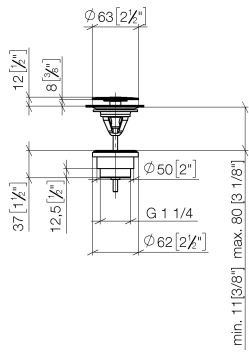

Ablaufgarnitur ohne Druckverschluss 1 1/4" - Chrom

IMO

10 126 970

Nur für Becken ohne Überlauf geeignet.

10 126 970

mm [inches]

10 126 970

Ersatzteile für die
anderen
Oberflächenvarianten
finden Sie hier: Platin
gebürstet

Ersatzteilstückliste

Nr.	Artikelnummer	Benennung	Verbaumenge	Lieferzeit
1	09 31 20 097-00	Stopfen	1	10
2	09 30 30 179 90	Schraube	1	2
3	09 11 01 038-00	Kelch	1	10
4	09 14 05 061 90	Dichtung	1	2
5	09 14 03 153 90	Dichtung	1	2
6	09 11 10 156-00	Anschluss	1	-